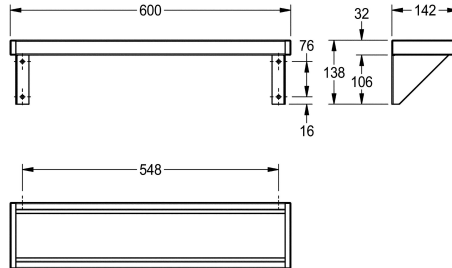

KWC SATURN Schap

Modell-Linie: SATURN | BXS V6
Accessoires | Schappen

KWC-No.

2000056952

Afmetingen 600 x 138 x 142 mm (B x H x D)

2000056946

Lengte 1200 mm

2030046197

Breedte 1600 mm

2000056950

Lengte 1800 mm

2000100088

Lengte 2400 mm

2030046195

Breedte 3000 mm

Totale breedte

600 mm

1,200 mm

1,600 mm

1,800 mm

2,400 mm

3,000 mm

Schap voor wandmontage, roestvrij staal, oppervlak zijdemat, materiaaldikte 1 mm, aangelaste bevestigingssteunen, aan de zijkanten afgesloten met grijze kunststof afdichtingsplaatjes. Vanaf een lengte van 1800 mm wordt een extra bevestigingssteun

meegeleverd.

Afmetingen 600 x 138 x 142 mm (B x H x D)

Technical Data

Materiaal

Roestvrij staal

Materiaalcode

1.4301

Materiaaldikte

1 mm

Totale diepte

142 mm

Totale hoogte

138 mm

Totale breedte

600 mm

Oppervlakafwerking

Zijdeglans

Type bevestiging

Geschroefd

Type montage

Wandmontage