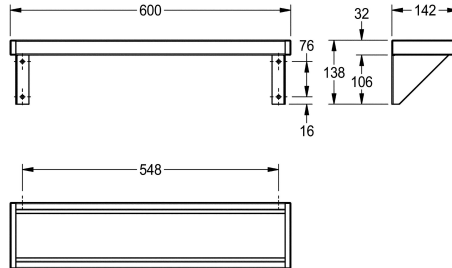

KWC SATURN Hylla

Modell-Linie: SATURN | BXS V6
Sanitetsutrustning | Hyllor

KWC-No.

2000056952
SATURN Shelf, dimensions 600 x 138 x 142 mm (W x H x D)

2000056946
Width 1200 mm

2030046197
Width 1600 mm

2000056950
Width 1800 mm

2000100088
Width 2400 mm

2030046195
Width 3000 mm

Total bredd

600 mm

1,200 mm

1,600 mm

1,800 mm

2,400 mm

Mått 600 x 138 x 142 mm (B x H x D)

Technical Data

| | |
|-------------------|----------------|
| Material | Rostfritt stål |
| Materialkod | 1.4301 |
| Material tjocklek | 1 mm |
| Övergripande djup | 142 mm |
| Total höjd | 138 mm |
| Total bredd | 600 mm |
| Ytfinish | Satin yta |
| Typ av fixering | Skruv |
| Typ av montering | Väggmontering |

| | |
|-------------------|----------------|
| Material | Rostfritt stål |
| Materialkod | 1.4301 |
| Material tjocklek | 1 mm |
| Övergripande djup | 142 mm |
| Total höjd | 138 mm |
| Total bredd | 600 mm |
| Ytfinish | Satin yta |
| Typ av fixering | Skruv |
| Typ av montering | Väggmontering |