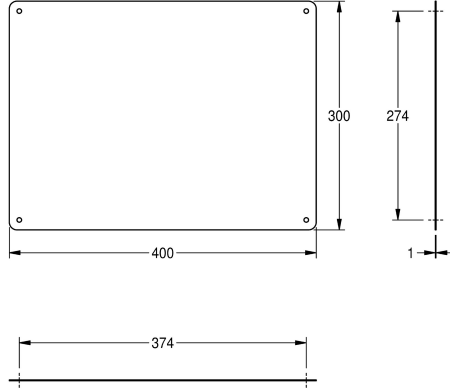

KWC Zrcadlo

Modell-Linie: ACCESSOIRES | CHRH401
Doplňky | Zrcadla

KWC-No.

2000056953

Rozměry 400 x 300 x 1 mm (š x v x h)

2000056955

Rozměry 500 x 400 x 1 mm (š x v x h)

2000056956

Rozměry 600 x 500 x 1 mm (š x v x h)

Celková šířka

400 mm

500 mm

600 mm

Zrcadlo k montáži na omítku, chromikovaná ocel leštěná do vysokého lesku, tloušťka materiálu 1 mm, čtyři viditelné otvory k upevnění, včetně vrtů z ušlechtilé oceli a hmoždinek.

Rozměry 400 x 300 x 1 mm (š x v x h)

Technické údaje

Skryté uchycení

Ne

Materiál

ušlechtilá ocel

Kód materiálu

1.4301

Tloušťka materiálu

1 mm

Celková hloubka

1 mm

Celková výška

300 mm

Celková šířka

400 mm