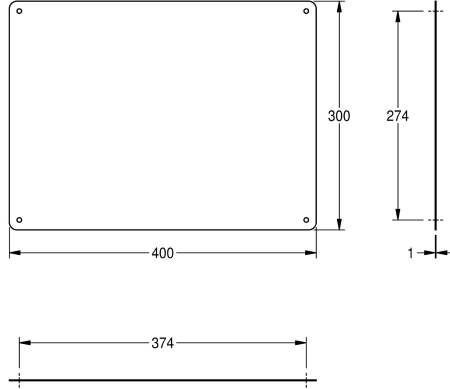

#### KWC-No.

**2000056953**

Ruostumatonta terästä, satiinpinta

**2000056955**

Mitat 500 x 400 x 1 mm (L x K x S)

**2000056956**

Mitat 600 x 500 x 1 mm (L x K x S)

#### Kokonaisleveys

400 mm

500 mm

600 mm

Teräksinen peili pinta-asennukseen, peilissä heijastavaksi kiillotettu pinta, materiaalin vahvuus 1 mm, neljä näkyvää kiinnityskohtaa, mukana teräsruuvit ja tartuntaosat. Lisäksi saatavana yksilöityjä

peilejä eri kokoisina, max 2500 x 1200 mm.

Mitat 400 x 300 x 1 mm (L x K x S)

1 mm

Kokonaissyvyys

1 mm

Kokonaiskorkeus

300 mm

Kokonaisleveys

400 mm

Tuki