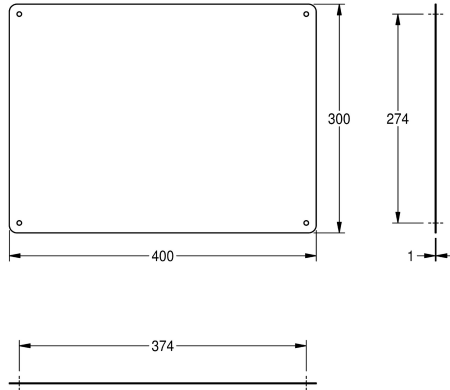

KWC

Specchi con fissaggio a vista

Modell-Linie: ACCESSOIRES | CHR401

Accessori | Specchi

KWC-No.

2000056953

Dimensioni 400 x 300 x 1 mm (L x A x P)

2000056955

Dimensioni 500 x 400 x 1 mm (L x A x P)

2000056956

Dimensioni 600 x 500 x 1 mm (L x A x P)

Larghezza complessiva

400 mm

500 mm

600 mm

Specchio con superficie riflettente lucida, fissaggio a parete, in acciaio inox, spessore materiale: 1 mm. Quattro fori per il fissaggio. Inclusi viti e tasselli di fissaggio.

Dimensioni 400 x 300 x 1 mm (L x A x P)

Dati tecnici

Fissaggio nascosto

No

Materiale

Acciaio inox

Codice materiale

1.4301

Spessore del materiale

1 mm

Profondità totale

1 mm

Altezza totale

300 mm

Larghezza complessiva

400 mm