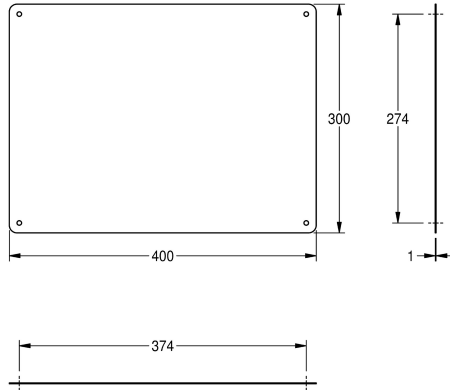

### KWC-No.

**2000056953**

Afmetingen 400 x 300 x 1 mm (B x H x D)

**2000056955**

Afmetingen 500 x 400 x 1 mm (B x H x D)

**2000056956**

Afmetingen 600 x 500 x 1 mm (B x H x D)

### Totale breedte

400 mm

500 mm

600 mm

Spiegel voor opbouwmontage, van roestvrij staal, hoogglans gepolijst en reflecterend oppervlak, materiaaldikte 1 mm, vier zichtbare gaten ter bevestiging, inclusief roestvrijstalen schroeven

en pluggen.

Afmetingen 400 x 300 x 1 mm (B x H x D)

1 mm

Totale diepte

1 mm

Totale hoogte

300 mm

Totale breedte

400 mm

Versterking