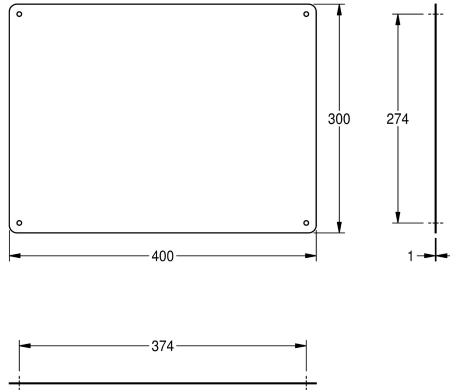

KWC CHRH401

Spegel

Modell-Linie: ACCESSOIRES | CHRH401

Sanitetsutrustning | Spegel

KWC-No.

2000056953

Dimensions 400 x 300 x 1 mm (W x H x D)

2000056955

Dimensions 500 x 400 x 1 mm (W x H x D)

2000056956

Dimensions 600 x 500 x 1 mm (W x H x D)

Total bredd

400 mm

500 mm

600 mm

Rostfri spegel för väggmontering, spegel med reflekterande polerad yta, godstjocklek 1 mm, fyra synliga fästpunkter, levereras med rostfria skruvar och plugg. Ytterligare speglar i olika storlekar,

maximalt 2 500 x 1 200 mm, kan erhållas på begäran.

Storlek 400 x 300 mm

Technical Data

dold fixering

Nej

Material

Rostfritt stål

Materialkod

1.4301

Material tjocklek

1 mm

Övergripande djup

1 mm

Total höjd

300 mm

Total bredd