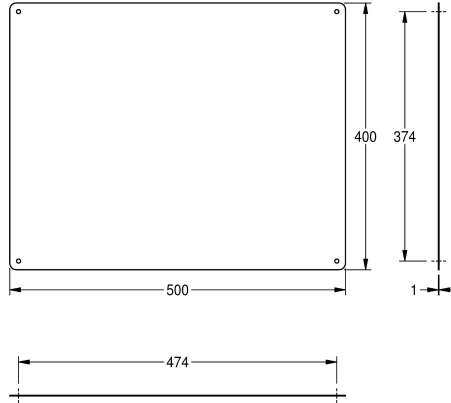

KWC Zrcadlo

Modell-Linie: ACCESSOIRES | CHRH501
Doplňky | Zrcadla

KWC-No.

2000056953

Rozměry 400 x 300 x 1 mm (š x v x h)

2000056955

Rozměry 500 x 400 x 1 mm (š x v x h)

2000056956

Rozměry 600 x 500 x 1 mm (š x v x h)

Celková šířka

400 mm

500 mm

600 mm

Zrcadlo z nerezové oceli k připevnění na stěnu, reflexní leštěný povrch, tloušťka materiálu 1 mm, čtyři viditelné fixační body. Včetně vrtů z

nerezové oceli a hmoždinek.

Rozměry 500 x 400 mm

Technické údaje

Skryté uchycení

Ne

Materiál

ušlechtilá ocel

Kód materiálu

1.4301

Tloušťka materiálu

1 mm

Celková hloubka

1 mm

Celková výška

400 mm

Celková šířka