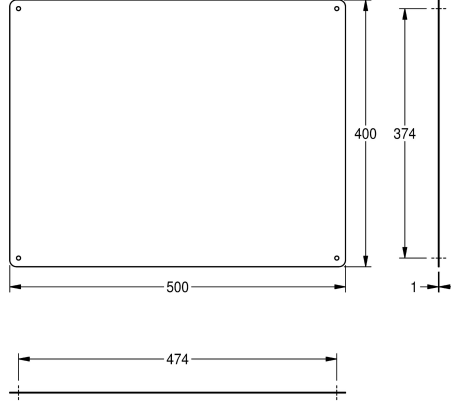

#### KWC-No.

**2000056953**

Ruostumatonta terästä, satiinipinta

**2000056955**

Mitat 500 x 400 x 1 mm (L x K x S)

**2000056956**

Mitat 600 x 500 x 1 mm (L x K x S)

#### Kokonaisleveys

400 mm

500 mm

600 mm

Teräksinen peili pinta-asennukseen, peilissä heijastavaksi kiillotettu pinta, materiaalin vahvuus 1 mm, neljä näkyvää kiinnityskohtaa, mukana teräsruuvit ja tartuntaosat. Lisäksi saatavana yksilöityjä

peilejä eri kokoisina, max 2500 x 1200 mm.

Koko 500 x 400 mm

1 mm

Kokonaissyvyys

1 mm

Kokonaiskorkeus

400 mm

Kokonaisleveys

500 mm

Tuki