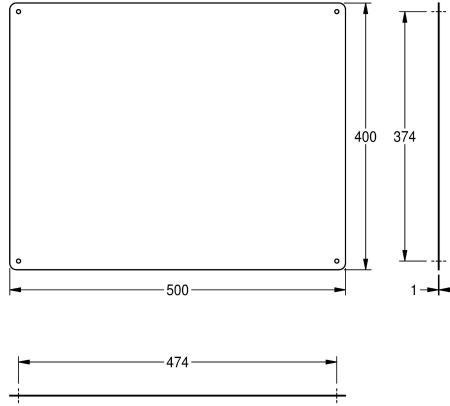

KWC Spiegel

Modell-Linie: ACCESSOIRES | CHRH501
Accessoires | Spiegels

KWC-No.

2000056953

Afmetingen 400 x 300 x 1 mm (B x H x D)

2000056955

Afmetingen 500 x 400 x 1 mm (B x H x D)

2000056956

Afmetingen 600 x 500 x 1 mm (B x H x D)

Totale breedte

400 mm

500 mm

600 mm

Roestvrijstalen spiegel voor wandmontage, spiegel met reflecterend gepolijst oppervlak, materiaaldikte 1 mm, vier zichtbare bevestigingspunten, inclusief roestvrijstalen schroeven en pluggen.

Maat 500 x 400 mm

Technical Data

Verborgen bevestiging

Neen

Materiaal

Roestvrij staal

Materiaalcode

1.4301

Materiaaldikte

1 mm

Totale diepte

1 mm

Totale hoogte

400 mm

Totale breedte

500 mm