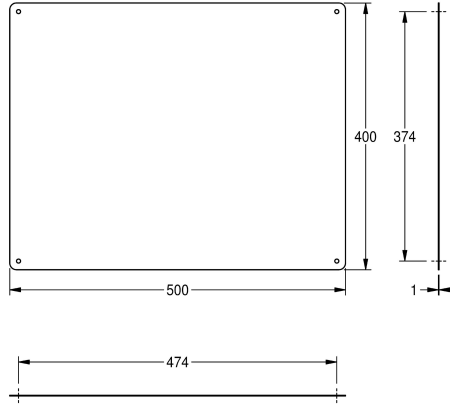

### KWC-No.

**2000056953**

Afmetingen 400 x 300 x 1 mm (B x H x D)

**2000056955**

Afmetingen 500 x 400 x 1 mm (B x H x D)

**2000056956**

Afmetingen 600 x 500 x 1 mm (B x H x D)

### Totale breedte

400 mm

500 mm

600 mm

Roestvrijstalen spiegel voor wandmontage, spiegel met reflecterend gepolijst oppervlak, materiaaldikte 1 mm, vier zichtbare bevestigingspunten, inclusief roestvrijstalen schroeven en pluggen.

Maat 500 x 400 mm

1 mm

Totale diepte

1 mm

Totale hoogte

400 mm

Totale breedte

500 mm

Versterking