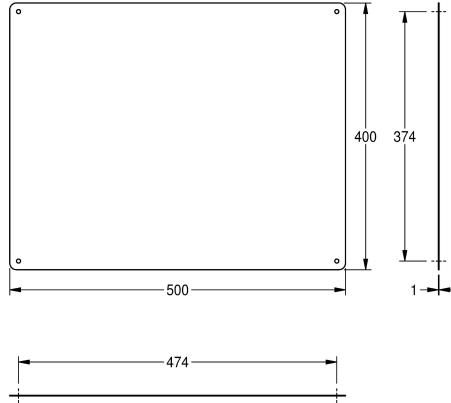

KWC CHRH501

Spegel

Modell-Linie: ACCESSOIRES | CHRH501

Sanitetsutrustning | Speglar

KWC-No.

2000056953

Dimensions 400 x 300 x 1 mm (W x H x D)

2000056955

Dimensions 500 x 400 x 1 mm (W x H x D)

2000056956

Dimensions 600 x 500 x 1 mm (W x H x D)

Total bredd

400 mm

500 mm

600 mm

Rostfri spegel för väggmontering, spegel med reflekterande polerad yta, godstjocklek 1 mm, fyra synliga fästpunkter, levereras med rostfria skruvar och plugg. Ytterligare speglar i olika storlekar,

maximalt 2 500 x 1 200 mm, kan erhållas på begäran.

Storlek 500 x 400 mm

Technical Data

dold fixering

Nej

Material

Rostfritt stål

Materialkod

1.4301

Material tjocklek

1 mm

Övergripande djup

1 mm

Total höjd

400 mm

Total bredd