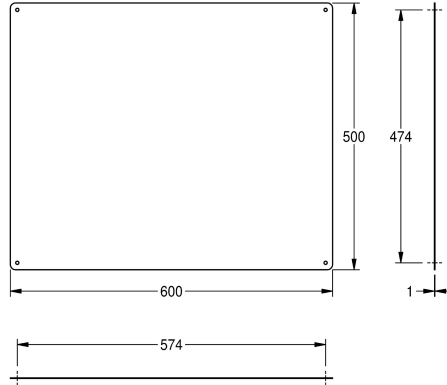

KWC Zrcadlo

Modell-Linie: ACCESSOIRES | CHRH601
Doplňky | Zrcadla

KWC-No.

2000056953

Rozměry 400 x 300 x 1 mm (š x v x h)

2000056955

Rozměry 500 x 400 x 1 mm (š x v x h)

2000056956

Rozměry 600 x 500 x 1 mm (š x v x h)

Celková šířka

400 mm

500 mm

600 mm

Zrcadlo z nerezové oceli k připevnění na stěnu, reflexní leštěný povrch, tloušťka materiálu 1 mm, čtyři viditelné fixační body. Včetně vrtů z

nerezové oceli a hmoždinek.

Rozměry 600 x 500 mm

Technické údaje

Skryté uchycení

Ne

Materiál

ušlechtilá ocel

Kód materiálu

1.4301

Tloušťka materiálu

1 mm

Celková hloubka

1 mm

Celková výška

500 mm

Celková šířka