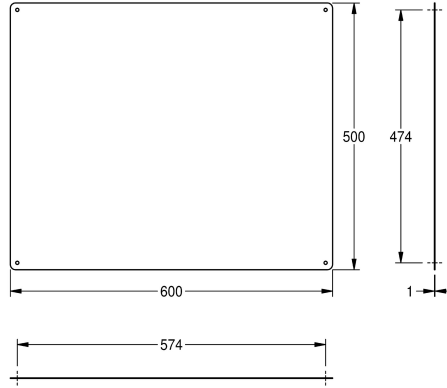

#### KWC-No.

**2000056953**

Ruostumatonta terästä, satiinipinta

**2000056955**

Mitat 500 x 400 x 1 mm (L x K x S)

**2000056956**

Mitat 600 x 500 x 1 mm (L x K x S)

#### Kokonaisleveys

400 mm

500 mm

600 mm

Teräksinen peili pinta-asennukseen, peilissä heijastavaksi kiillotettu pinta, materiaalin vahvuus 1 mm, neljä näkyvää kiinnityskohtaa, mukana teräsruuvit ja tartuntaosat. Lisäksi saatavana yksilöityjä

peilejä eri kokoisina, max 2500 x 1200 mm.

Koko 600 x 500 mm

1 mm

Kokonaissyvyys

1 mm

Kokonaiskorkeus

500 mm

Kokonaisleveys

600 mm

Tuki