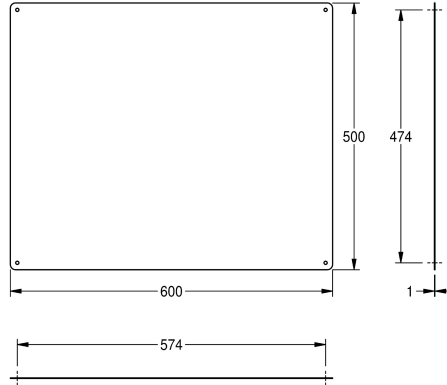

KWC Spiegel

Modell-Linie: ACCESSOIRES | CHRH601
Accessoires | Spiegels

KWC-No.

2000056953

Afmetingen 400 x 300 x 1 mm (B x H x D)

2000056955

Afmetingen 500 x 400 x 1 mm (B x H x D)

2000056956

Afmetingen 600 x 500 x 1 mm (B x H x D)

Totale breedte

400 mm

500 mm

600 mm

Roestvrijstalen spiegel voor wandmontage, spiegel met reflecterend gepolijst oppervlak, materiaaldikte 1 mm, vier zichtbare bevestigingspunten, inclusief roestvrijstalen schroeven en pluggen.

Maat 600 x 500 mm

Technical Data

Verborgen bevestiging

Neen

Materiaal

Roestvrij staal

Materiaalcode

1.4301

Materiaaldikte

1 mm

Totale diepte

1 mm

Totale hoogte

500 mm

Totale breedte

600 mm