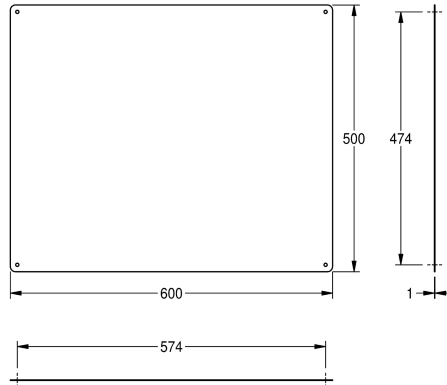

#### KWC-No.

**2000056953**

Dimensions 400 x 300 x 1 mm (W x H x D)

**2000056955**

Dimensions 500 x 400 x 1 mm (W x H x D)

**2000056956**

Dimensions 600 x 500 x 1 mm (W x H x D)

#### Total bredd

400 mm

500 mm

600 mm

Rostfri spegel för väggmontering, spegel med reflekterande polerad yta, godstjocklek 1 mm, fyra synliga fästpunkter, levereras med rostfria skruvar och plugg. Ytterligare speglar i olika storlekar,

maximalt 2 500 x 1 200 mm, kan erhållas på begäran.

Storlek 600 x 500 mm