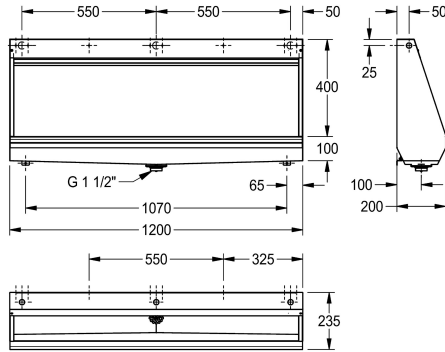

KWC CAMPUS Urinario colectivo

Modell-Linie: **CAMPUS | CMPX551**
Urinaros e inodoros | Urinario colectivo

KWC-No.

2000056957
Anchura de 1200 mm

2000056967
Anchura de 1400 mm

2000056969
Anchura de 1800 mm

2000056971
Anchura de 2400 mm

Anchura total

1,200 mm

1,400 mm

1,800 mm

2,400 mm

Urinario colectivo a pared de acero de cromo-niquel, acabado satinado, espesor de material 1 mm, entrada del agua desde detrás, por arriba o lateralmente con atomillado de 3/4", incluye latiguillo blindado de 3/4" para conexión a tubo de descarga de plástico de diámetro de 25 mm oculto con reparto de la descarga

por toda la superficie, incluye regulador de caudal, cubeta con inclinación por ambos lados hacia el desagüe central de 1 1/2", sifón no incluido, escuadra de fijación y kit de fijación incluido.

Dimensiones 1200 x 515 x 235 mm (L x A x P)

1 mm

Tamaño de la salida

G 1 1/2

Profundidad

235 mm

Altura

516 mm

Anchura total