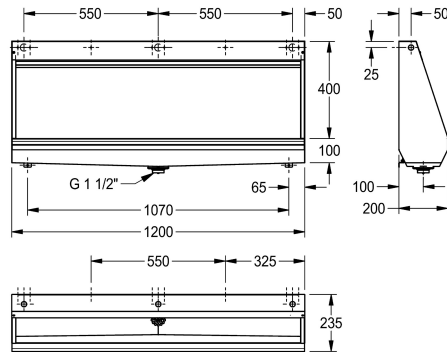

KWC CAMPUS Orinatoio multiplo

Modell-Linie: **CAMPUS | CMPX551**
Orinatoio e WC | Orinatoio multipli

KWC-No.

2000056957

Larghezza 1200 mm

2000056967

Larghezza 1400 mm

2000056969

Larghezza 1800 mm

2000056971

Larghezza 2400 mm

Larghezza complessiva

1,200 mm

1,400 mm

1,800 mm

2,400 mm

Orinatoio sospeso multiplo NIAGARA. In acciaio inox 18/10, superficie satinata internamente ed esternamente. Spessore acciaio inox: 1 mm. Ingresso acqua da dietro, da sopra o laterale con raccordo a vite da 3/4", innesto da 3/4" per il raccordo al tubo di sciacquo nascosto in plastica diametro 25mm, con fori di

erogazione su tutta la superficie. Incluso regolatore di portata, scarico centrale 1 1/2", sifone non incluso. Staffe e kit di fissaggio inclusi.

Dimensioni 1200 x 515 x 235 mm (L x A x P)

Dati tecnici

Dimensione mandata

G 3/4 B

Materiale

Acciaio inox

Codice materiale

1.4301

Spessore del materiale

1 mm

Dimensione scarico

G 1 1/2

Profondità totale

235 mm

Altezza totale

516 mm

Larghezza complessiva

1,200 mm

sifone incluso

No

Finitura della superficie

Finitura satinata

Tipo di flussaggio

Acqua di risciacquo

Tipo di montaggio

Installazione a parete

Tipologia orinatoio

Orinatoio a canale

Tipologia del gruppo scarico

Scarico piatto forato

Mandata dell'acqua

Installazione ad incasso

Scarico dell'acqua

Esposto

teamNumber

0

Accessori opzionali