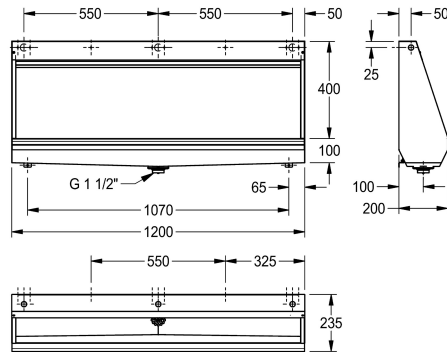

KWC CAMPUS Orinatoio multiplo

Modell-Linie: **CAMPUS | CMPX551**
Orinatori e WC | Orinatori multipli

KWC-No.

2000056957
Larghezza 1200 mm

2000056967
Larghezza 1400 mm

2000056969
Larghezza 1800 mm

2000056971
Larghezza 2400 mm

Larghezza complessiva

1,200 mm

1,400 mm

1,800 mm

2,400 mm

Orinatoio sospeso multiplo NIAGARA. In acciaio inox 18/10, superficie satinata internamente ed esternamente. Spessore acciaio inox: 1 mm. Ingresso acqua da dietro, da sopra o laterale con raccordo a vite da 3/4", innesto da 3/4" per il raccordo al tubo di sciacquo nascosto in plastica diametro 25mm, con fori di

erogazione su tutta la superficie. Incluso regolatore di portata, scarico centrale 1 1/2", sifone non incluso. Staffe e kit di fissaggio inclusi.

Dimensioni 1200 x 515 x 235 mm (L x A x P)

Dati tecnici

Dimensione mandata

G 1 1/2

Profondità totale

235 mm

Altezza totale

516 mm

Larghezza complessiva

1,200 mm

sifone incluso