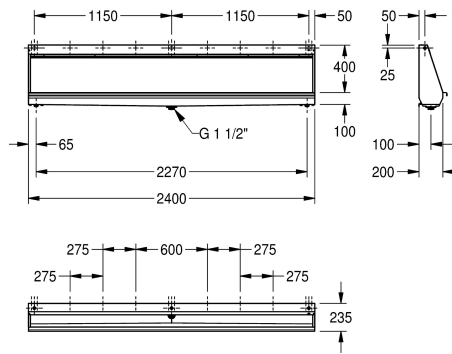

### KWC-No.

**2000056957**  
Width 1200 mm

**2000056967**  
Width 1400 mm

**2000056969**  
Width 1800 mm

**2000056971**  
Width 2400 mm

### Total bredd

1,200 mm

1,400 mm

1,800 mm

2,400 mm

Vägghängd urinalränna, rostfritt stål, satin yta, godstjocklek 1 mm, vattenanslutning kan väljas från topp, baksidan eller h/v sida med 3/4" anslutning, inkl. 3/4" flexibel slang för anslutning till dolt plaströr, komplett spolning inkl. flödesregulator, rännan med lutning

mot mitten, 1 1/2" avlopp, vattenläs ingår ej, inkl. konsoler och monteringsdetaljer.

Bredd 2400 mm

1 mm

Utloppets storlek

G 1 1/2

Övergripande djup

235 mm

Total höjd

516 mm

Total bredd