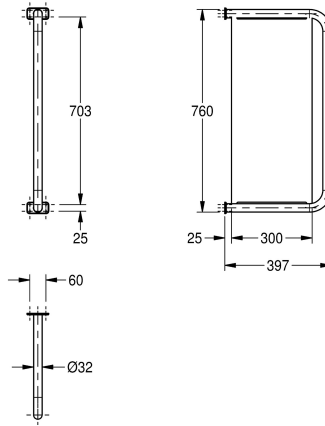

KWC CAMPUS Pisoárová mezistěna

Modell-Linie: **CAMPUS | CMPX560**
Pisodry a WC | Pisoárové mezistěny

KWC-No.

2000056972

Dimensions 60 x 760 x 397 mm (W x H x D)

Pisoárová mezistěna, k montáži na omítku, z chromikové oceli, povrch hedvábně matný, tloušťka materiálu 1,5 mm, průměr trubky 32 mm, se dvěma

rozetami z ušlechtilé oceli ke skryté montáži, včetně upevňovacího materiálu.

Rozměry 60 x 760 x 397 mm (š x v x h)

Technické údaje

Materiál	ušlechtilá ocel
Kód materiálu	1.4301
Tloušťka materiálu	1.5 mm
Celková hloubka	397 mm
Celková výška	760 mm
Celková šířka	81 mm
Povrch	hedvábně matný
Způsob montáže	montáž na stěnu

ušlechtilá ocel
1.4301
1.5 mm
397 mm
760 mm
81 mm
hedvábně matný
montáž na stěnu