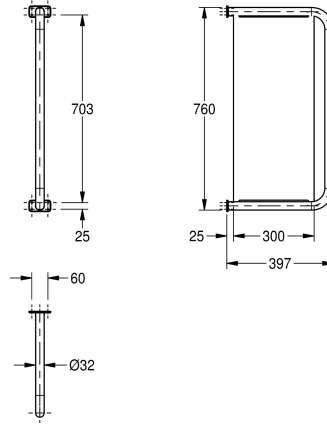

KWC CMPX560 Urinaalin väliseinä

Modell-Linie: CAMPUS | CMPX560
Urinaalit / WC | Urinaalin jakaja

KWC-No.

2000056972

Dimensions 60 x 760 x 397 mm (W x H x D)

Urinaalin väliseinä pinta-asennukseen. Ruostumatonta terästä, satiini-pinta. Materiaalin vahvuus 1.5 mm, putken halkaisija 32 mm. Teräslevyt pilloasennusta varten, mukana teräsruuvit ja

tartuntaosat.

Mitat 60 x 760 x 397 mm (L x K x S)

Tekniset tiedot

Materiaali
Rst teräslaji
Materiaalin vahvuus
Kokonaissyvyys
Kokonaiskorkeus
Kokonaisleveys
Pinnan viimeistely
Asennustapa
IviCode

Ruostumaton teräs
1.4301
1.5 mm
397 mm
760 mm
81 mm
Satiinipintainen
Seinäasennus
0