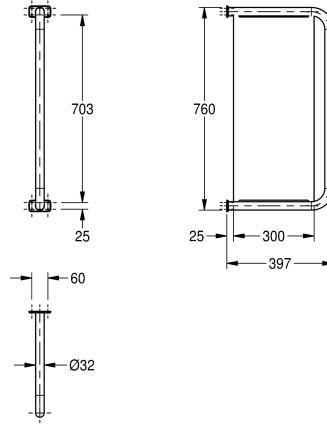

KWC Séparateur d'urinoir CAMPUS

Modell-Linie: **CAMPUS | CMPX560**
Urinoirs et WC | Séparateurs d'urinoir

KWC-No.

2000056972

Dimensions 60 x 760 x 397 mm (l x H x P)

Séparateur d'urinoir mural en inox, finition satinée, épaisseur de matériau de 1,5 mm, diamètre du tube de 32 mm. Avec deux caches en inox pour dissimuler les vis. Vis et chevilles fournies.

Dimensions 60 x 760 x 397 mm (L x H x P)

Données techniques

Matière	Acier inoxydable
Code du matériel	1.4301
Épaisseur de matière	1.5 mm
Profondeur totale	397 mm
Hauteur totale	760 mm
Largeur totale	81 mm
Finition de surface	Finition satinée
Type de montage	Montage mural

Acier inoxydable
1.4301
1.5 mm
397 mm
760 mm
81 mm
Finition satinée
Montage mural