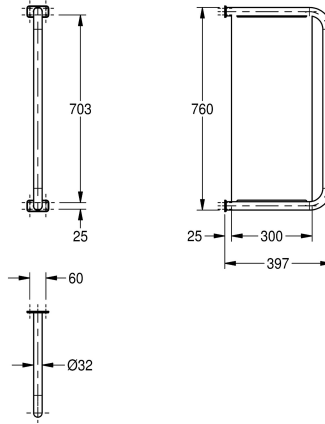

KWC CAMPUS

Schaamschot voor urinoirs

Modell-Linie: **CAMPUS | CMPX560**

Urinoirs en toiletten | Schaamschotten voor urinoirs

KWC-No.

2000056972

Dimensions 60 x 760 x 397 mm (W x H x D)

Schaamschot voor urinoirs voor opbouwmontage, van roestvrij staal, materiaaldikte 1,5 mm, diameterbuis 32 mm, oppervlak zijdemat, met twee roestvrijstalen rozetten voor verborgen montage,

inclusief roestvrijstalen schroeven en pluggen.

Afmetingen 60 x 760 x 397 mm (B x H x D)

Technical Data

Materiaal	Roestvrij staal
Materiaalcode	1.4301
Materiaaldikte	1.5 mm
Totale diepte	397 mm
Totale hoogte	760 mm
Totale breedte	81 mm
Oppervlakafwerking	Zijdeglans
Type montage	Wandmontage

Roestvrij staal
1.4301
1.5 mm
397 mm
760 mm
81 mm
Zijdeglans
Wandmontage