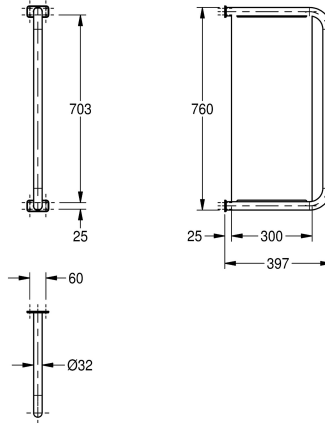

KWC CAMPUS

Schaamschot voor urinoirs

Modell-Linie: CAMPUS | CMPX560

Urinoirs en toiletten | Schaamschotten voor urinoirs

KWC-No.

2000056972

Dimensions 60 x 760 x 397 mm (W x H x D)

Schaamschot voor urinoirs voor opbouwmontage, van roestvrij staal, materiaaldikte 1,5 mm, diameterbuis 32 mm, oppervlak zijdemat, met twee roestvrijstalen rozetten voor verborgen montage,

inclusief roestvrijstalen schroeven en pluggen.

Afmetingen 60 x 760 x 397 mm (B x H x D)

Technical Data

Materiaal	Roestvrij staal
Materiaalcode	1.4301
Materiaaldikte	1.5 mm
Totale diepte	397 mm
Totale hoogte	760 mm
Totale breedte	81 mm
Oppervlakafwerking	Zijdeglans
Type montage	Wandmontage

Roestvrij staal
1.4301
1.5 mm
397 mm
760 mm
81 mm
Zijdeglans
Wandmontage