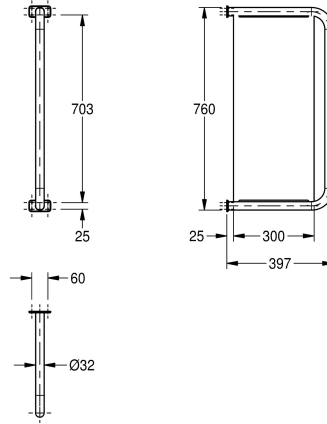

## KWC CMPX560 Skiljevägg till urinal

Modell-Linie: **CAMPUS | CMPX560**  
WC och urinoarer | Skiljevägg till urinal

### KWC-No.

**2000056972**

Dimensions 60 x 760 x 397 mm (W x H x D)

Skiljevägg till urinal för väggmontage, rostfritt stål, satin yta, godstjocklek 1.5 mm, 32 mm rördiameter, med två rostfria fästen

för dolt montage, inkl. skruv och plugg.

### Technical Data

|                   |
|-------------------|
| Material          |
| Materialkod       |
| Material tjocklek |
| Övergripande djup |
| Total höjd        |
| Total bredd       |
| Ytfinish          |
| Typ av montering  |

|                |
|----------------|
| Rostfritt stål |
| 1.4301         |
| 1.5 mm         |
| 397 mm         |
| 760 mm         |
| 81 mm          |
| Satin yta      |
| Väggmontering  |