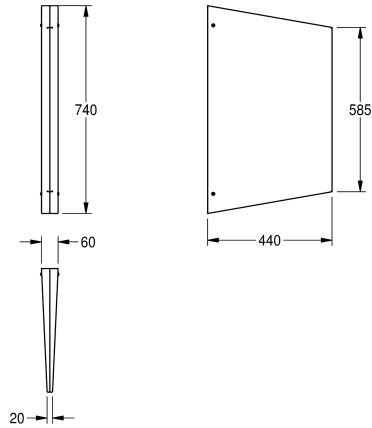

### KWC-No.

**2000056977**

Dimensions 60 x 740 x 440 mm (W x H x D)

Pisoárová mezistěna k montáži na omítku, z chromikové oceli, povrch hedvábně matný, tloušťka materiálu 2,0 mm, se strukturou WL5 1,0 mm,

skrytá montáž na stěnu, včetně upevňovacího materiálu.

Rozměry 60 x 740 x 440 mm (š x v x h)

### Technické údaje

Materiál	ušlechtilá ocel
Kód materiálu	1.4301
Tloušťka materiálu	1 mm
Celková hloubka	440 mm
Celková výška	740 mm
Celková šířka	60 mm
Povrch	strukturovaný povrch
Způsob montáže	montáž na stěnu

ušlechtilá ocel
1.4301
1 mm
440 mm
740 mm
60 mm
strukturovaný povrch
montáž na stěnu