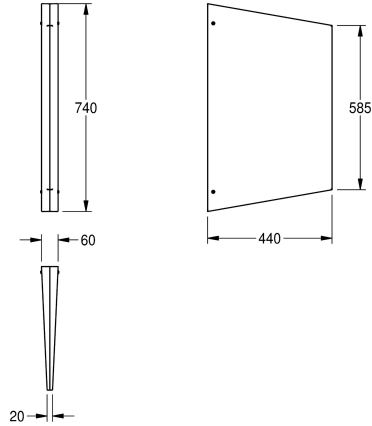

### KWC-No.

**2000056977**

Dimensiones 60 x 740 x 440 mm (an x al x pr)

Panel separador de urinarios para montaje a pared, de acero cromo-niquel, espesor de material de 2 mm, acabado satinado y en estructura WL5 1 mm, montaje a pared oculto, incluye tornillos de

acero inoxidable y tacos.

Dimensiones 60 x 740 x 440 mm (L x A x P)

### Datos técnicos

Material	Acero inoxidable
Código	1.4301
Espesor del material	1 mm
Profundidad	440 mm
Altura	740 mm
Anchura total	60 mm
Acabado de superficie	Texturado
Tipo de montaje	Montaje a pared

Material	Acero inoxidable
Código	1.4301
Espesor del material	1 mm
Profundidad	440 mm
Altura	740 mm
Anchura total	60 mm
Acabado de superficie	Texturado
Tipo de montaje	Montaje a pared