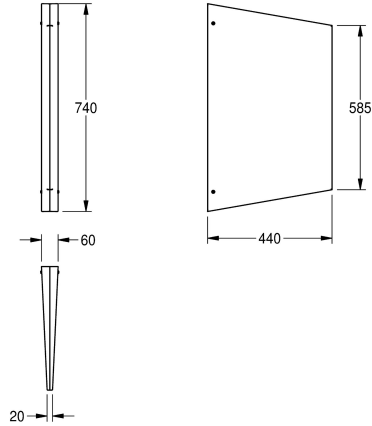

## KWC CAMPUS Urinaalin väliseinä

Modell-Linie: **CAMPUS | CMPX700**  
Urinaalit / WC | Urinaalin jakaja

### KWC-No.

**2000056977**

Piiloasennus

Urinaalin väliseinä pinta-asennukseen. Ruostumatonta terästä, satiinipinta, W/L5 1 mm rakenteella, materiaalin vahvuus 2 mm. Piiloasennus seinälle, mukana teräsruuvit sekä tartuntaosat.

Mitat 60 x 740 x 440 mm (L x K x S)

### Tekniset tiedot

Materiaali
Rst teräslaji
Materiaalin vahvuus
Kokonaissyvyys
Kokonaiskorkeus
Kokonaisleveys
Pinnan viimeistely
Asennustapa
IviCode

Ruostumaton teräs
1.4301
1 mm
440 mm
740 mm
60 mm
Kuvioitu
Seinäasennus
0