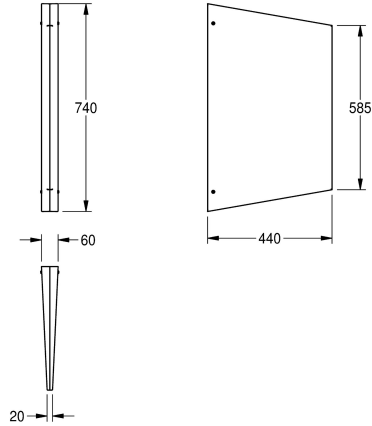

### KWC-No.

**2000056977**

Dimensions 60 x 740 x 440 mm (l x H x P)

Séparateur d'urinoir mural en inox, finition satinée, épaisseur de matériau de 2 mm, avec structure VL5 de 1 mm, montage apparenten. Vis et chevilles fournies.

Dimensions 60 x 740 x 440 mm (L x H x P)

### Données techniques

Matière	Acier inoxydable
Code du matériel	1.4301
Épaisseur de matière	1 mm
Profondeur totale	440 mm
Hauteur totale	740 mm
Largeur totale	60 mm
Finition de surface	Texturé
Type de montage	Montage mural

Matière	Acier inoxydable
Code du matériel	1.4301
Épaisseur de matière	1 mm
Profondeur totale	440 mm
Hauteur totale	740 mm
Largeur totale	60 mm
Finition de surface	Texturé
Type de montage	Montage mural