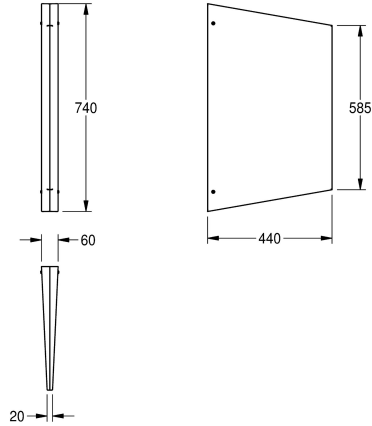

#### KWC-No.

**2000056977**

Dimensions 60 x 740 x 440 mm (W x H x D)

Schaamschot voor urinoirs voor opbouwmontage, van roestvrij staal, materiaaldikte 2 mm, oppervlak zijdemat en in structuur WL5 1 mm, verborgen wandmontage, inclusief roestvrijstalen schroeven

en pluggen.

Afmetingen 60 x 740 x 440 mm (B x H x D)

#### Technical Data

Materiaal	Roestvrij staal
Materiaalcode	1.4301
Materiaaldikte	1 mm
Totale diepte	440 mm
Totale hoogte	740 mm
Totale breedte	60 mm
Oppervlakafwerking	Met textuur
Type montage	Wandmontage

Roestvrij staal
1.4301
1 mm
440 mm
740 mm
60 mm
Met textuur
Wandmontage