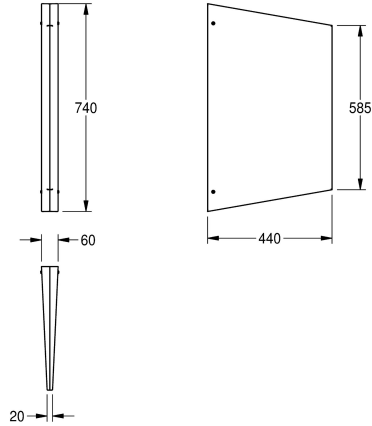

KWC CAMPUS

Schaamschot voor urinoirs

Modell-Linie: **CAMPUS | CMPX700**

Urinoirs en toiletten | Schaamschotten voor urinoirs

KWC-No.

2000056977

Dimensions 60 x 740 x 440 mm (W x H x D)

Schaamschot voor urinoirs voor opbouwmontage, van roestvrij staal, materiaaldikte 2 mm, oppervlak zijdemat en in structuur WL5 1 mm, verborgen wandmontage, inclusief roestvrijstalen schroeven

en pluggen.

Afmetingen 60 x 740 x 440 mm (B x H x D)

Technical Data

| | |
|--------------------|-----------------|
| Materiaal | Roestvrij staal |
| Materiaalcode | 1.4301 |
| Materiaaldikte | 1 mm |
| Totale diepte | 440 mm |
| Totale hoogte | 740 mm |
| Totale breedte | 60 mm |
| Oppervlakafwerking | Met textuur |
| Type montage | Wandmontage |

| |
|-----------------|
| Roestvrij staal |
| 1.4301 |
| 1 mm |
| 440 mm |
| 740 mm |
| 60 mm |
| Met textuur |
| Wandmontage |