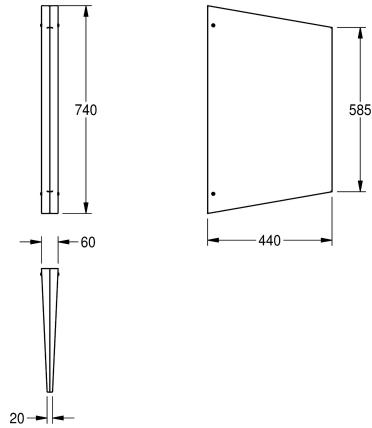

KWC CAMPUS Skiljevägg till urinal

Modell-Linie: **CAMPUS | CMPX700**
WC och urinoarer | Skiljevägg till urinal

KWC-No.

2000056977

Dimensions 60 x 740 x 440 mm (W x H x D)

Skiljevägg till urinal för väggmontage, rostfritt stål, satin yta med WL5 1mm struktur, godstjocklek 2 mm, dolt väggmontage,

inklusive skruv och plugg.

Technical Data

| |
|-------------------|
| Material |
| Materialkod |
| Material tjocklek |
| Övergripande djup |
| Total höjd |
| Total bredd |
| Ytfinish |
| Typ av montering |

| |
|----------------|
| Rostfritt stål |
| 1.4301 |
| 1 mm |
| 440 mm |
| 740 mm |
| 60 mm |
| Struktur |
| Väggmontering |