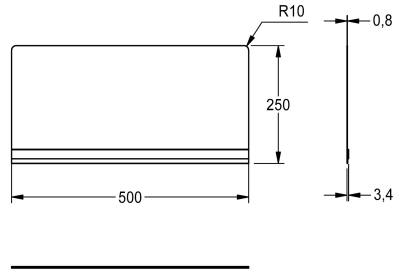

## KWC SIRIUS Zadní deska

Modell-Linie: SIRIUS | F831  
Úklidové dřezy | Příslušenství Vylevky

#### 2000057029

Zadní stěna z chromikové oceli, nasazovací, vhodná k WB500GV,  
tloušťka materiálu 0,9 mm, rozměry 500 x 250 mm (š x v)

Zadní ochranná deska pro připevnění k víceúčelovému dřezu typu  
WB500GV, nerezová ocel, povrch jemný matový, tloušťka materiálu

0,8 mm, včetně montážní sady.

### Technické údaje

Materiál
Kód materiálu
Tloušťka materiálu
Celková hloubka
Celková výška
Celková šířka
Povrch
Způsob montáže

ušlechtilá ocel
1.4301
0.8 mm
4 mm
250 mm
500 mm
hedvábně matný
sevře připevnění