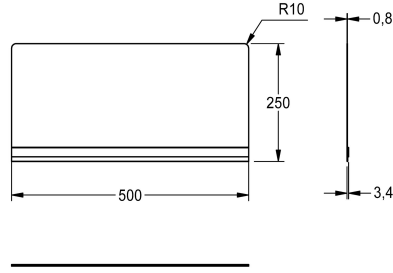

#### KWC-No.

**2000057029**

Rear wall made of chromium nickel steel, attachable, suitable for WB500GV, rust-free stainless steel, satin finish, material thickness 0.9 mm, dimensions 500 x 250 mm (W x H)

Taustalevy kiinnitettäväksi yleiskäyttöaltaaseen. Tyyppi WB500GV, ruostumatonta terästä, sateinipinta, materiaalin vahvuus 0.8 mm, sisältää asennussarjan. Taustalevy

krominikkeliterästä, irrotettava.  
Mitat 500 x 250 mm (L x K).

#### Tekniset tiedot

Materiaali
Rst teräslaji
Materiaalin vahvuus
Kokonaissyvyys
Kokonaiskorkeus
Kokonaisleveys
Pinnan viimeistely
Asennustapa
IviCode

Ruostumaton teräs
1.4301
0.8 mm
4 mm
250 mm
500 mm
Sateinipintainen
Kiinnike asennus
0