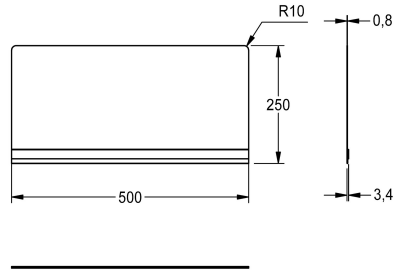

KWC SIRIUS

Dosseret

Modell-Linie: SIRIUS | F831

Bacs de lavage, déversoirs et éviers | Accessoires

KWC-No.

2000057029

Dosseret en acier nickel-chrome, emboîtable, pour WB500GV, épaisseur du matériau 0,9 mm, dimensions 500 x 250 mm (L x H)

Dosseret en inox. Epaisseur du matériau de 0,8 mm. Pour bassin de vidage WB500GV, avec matériel de fixation.

Dimensions 500 x 250 x 4 mm (L x H x P)

Données techniques

Matière
Code du matériel
Épaisseur de matière
Profondeur totale
Hauteur totale
Largeur totale
Finition de surface
Type de montage

Acier inoxydable
1.4301
0.8 mm
4 mm
250 mm
500 mm
Finition satinée
Montage du serre-joint