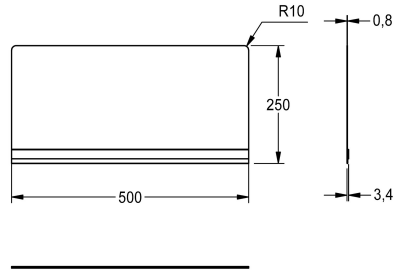

KWC SIRIUS

Dosseret

Modell-Linie: SIRIUS | F831

Bacs de lavage, déversoirs et éviers | Accessoires

KWC-No.

2000057029

Dosseret en acier nickel-chrome, emboîtable, pour WB500GV, épaisseur du matériau 0,9 mm, dimensions 500 x 250 mm (L x H)

Dosseret en inox. Epaisseur du matériau de 0,8 mm. Pour bassin de vidage WB500GV, avec matériel de fixation.

Dimensions 500 x 250 x 4 mm (L x H x P)

Données techniques

Matière	Acier inoxydable
Code du matériel	1.4301
Épaisseur de matière	0.8 mm
Profondeur totale	4 mm
Hauteur totale	250 mm
Largeur totale	500 mm
Finition de surface	Finition satinée
Type de montage	Montage du serre-joint
teamNumber	0