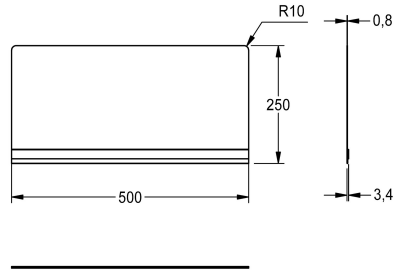

KWC SIRIUS Parete posteriore

Modell-Linie: SIRIUS | F831
Vasche di lavaggio | Accessori per vasche di lavaggio

KWC-No.

2000057029

Pannello paraspruzzi in acciaio inox 18/10, con fissaggio ad incastro, per lavello WB500GV, spessore materiale 0,9 mm, dimensioni 500 x 250 mm (L x A)

Pannello paraspruzzi per lavello WB500GV, in acciaio inox 18/10, superficie satinata, spessore mm 0,8, incluso Kit montaggio.

Dimensioni 500 x 250 x 4 mm (L x A x P)

Dati tecnici

Materiale
Codice materiale
Spessore del materiale
Profondità totale
Altezza totale
Larghezza complessiva
Finitura della superficie
Tipo di montaggio

Acciaio inox
1.4301
0.8 mm
4 mm
250 mm
500 mm
Finitura satinata
Montaggio a morsetto