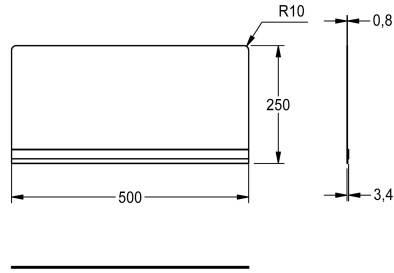

## KWC SIRIUS Ścianka tylna

Modell-Linie: SIRIUS | F831

Komory gospodarcze | Wyposażenie dodatkowe do komór gospodarczych

### KWC-No.

**2000057029**

Ścianka tylna ze stali chromowo-niklowej, nasadzana, pasuje do WB500GV, grubość materiału 0,9 mm, wymiary 500 x 250 mm (szer. x wys.)

Tylna ścianka pasująca do uniwersalnych komór gospodarczych typu WB500GV. Stal szlachetna, powierzchnia szlifowana matowa,

grubość materiału 0,8 mm. W komplecie zestaw montażowy.

### Dane techniczne

Materiał
Kod materiałowy
Grubość materiału
Łączna głębokość
Łączna wysokość
Łączna szerokość
Wykończenie powierzchni
Rodzaj montażu

Stal szlachetna
1.4301
0.8 mm
4 mm
250 mm
500 mm
Matowe
Montaż na zacisk