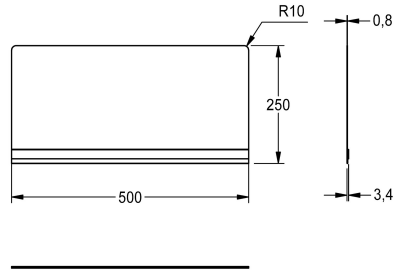

KWC SIRIUS

Stänklåt

Modell-Linie: SIRIUS | F831

Utslagsback | Kompletterande delar nyttosänkor

KWC-No.

2000057029

Rear wall made of chromium nickel steel, attachable, suitable for WB500GV, material thickness 0.9 mm, dimensions 500 x 250 mm (W x H)

Stänklåt för fixering av utslagsback WB500GV, rostfritt stål, satin yta, godstjocklek 0.9 mm, inkl. monteringsdetaljer.

Technical Data

Material	Rostfritt stål
Materialkod	1.4301
Material tjocklek	0.8 mm
Övergripande djup	4 mm
Total höjd	250 mm
Total bredd	500 mm
Ytfinish	Satin yta
Typ av montering	Press montering

Material	Rostfritt stål
Materialkod	1.4301
Material tjocklek	0.8 mm
Övergripande djup	4 mm
Total höjd	250 mm
Total bredd	500 mm
Ytfinish	Satin yta
Typ av montering	Press montering