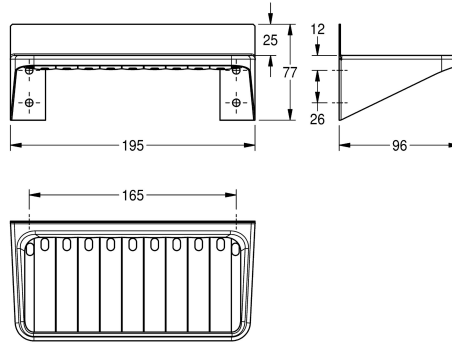

## KWC Ablageschale

Modell-Linie: ACCESSOIRES | BS648  
Accessories | Ablagen

### KWC-Nr.

**2000057041**

Abmessungen 195 x 77 x 96 mm (B x H x T)

Ablageschale, für Aufputzmontage, Chromnickelstahl, Oberfläche seidenmatt, Materialstärke 0,8 mm, mit Abflusslöchern, inklusive Edelstahlschrauben und Dübel.

Abmessungen 195 x 77 x 96 mm (B x H x T)

### Technische Daten

Material
Materialtyp
Materialstärke
Gesamttiefe
Gesamthöhe
Gesamtbreite
Oberflächenbehandlung
Art der Befestigung
Art der Montage
teamNumber
sanitasTroeschNumber

Edelstahl
1.4301 Chromnickelstahl V2A
0.8 mm
96 mm
77 mm
195 mm
seidenmatt
geschraubt
Wandmontage
564163
4621 115