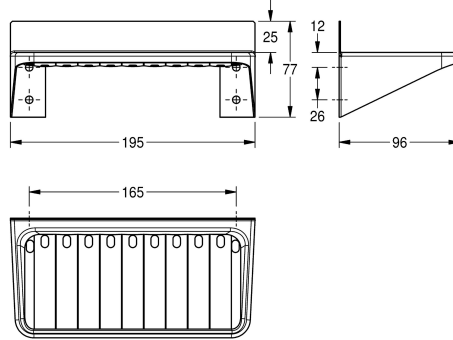

KWC Saippuhyilly Saippuhyilly

Modell-Linie: ACCESSOIRES | BS648
Saniteettivarusteet julkisiin tiloihin | Hyllyt

KWC-No.

2000057041

Saippuhyilly

Saippuhyilly pinta-asennukseen, ruostumatonta terästä, satiinipinta, materiaalin vahvuus 0.8 mm, poratut reiät veden valumista varten, mukana teräsruuvit ja tartuntaosat.

Mitat 195 x 77 x 96 mm (L x K x S)

Tekniset tiedot

Materiaali
Rst teräslaji
Materiaalin vahvuus
Kokonaissyvyys
Kokonais korkeus
Kokonaisleveys
Pinnan viimeistely
Kiinnitystapa
Asennustapa
IviCode

Ruostumaton teräs
1.4301
0.8 mm
96 mm
77 mm
195 mm
Satiinipintainen
Ruuvi
Seinäasennus
0