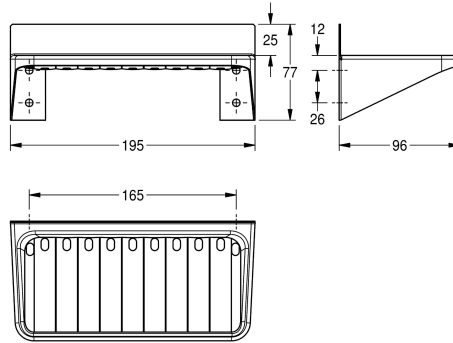

KWC Tablette murale

Modell-Linie: ACCESSOIRES | BS648
Accessoires | Tablettes

KWC-No.

2000057041

Dimensions 195 x 77 x 96 mm (L x H x P)

Tablette murale en inox, finition satinée, épaisseur du matériau de 0,8 mm, avec trous d'évacuation de l'eau. Vis en inox et chevilles fournies.

Dimensions 195 x 77 x 96 mm (L x H x P)

Données techniques

Matière
Code du matériel
Épaisseur de matière
Profondeur totale
Hauteur totale
Largeur totale
Finition de surface
Type de fixation
Type de montage
teamNumber
sanitasTroeschNumber

Acier inoxydable
1.4301
0.8 mm
96 mm
77 mm
195 mm
Finition satinée
Fixation
Montage mural
564163
4621 115