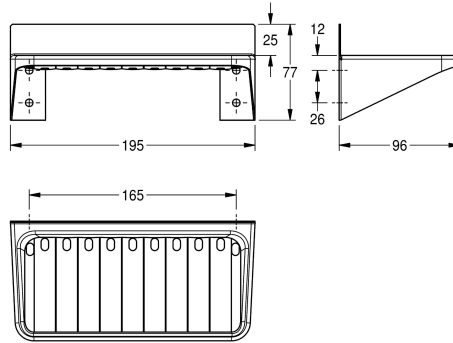

### KWC-No.

**2000057041**

Dimensions 195 x 77 x 96 mm (W x H x D)

Zeepschaal voor opbouwmontage, van roestvrij staal, oppervlak zijdegmat, materiaaldikte 0,8 mm, met afvoergaatjes, inclusief roestvrijstalen schroeven en pluggen.

Afmetingen 195 x 77 x 96 mm (B x H x D)

### Technical Data

Materiaal	Roestvrij staal
Materiaalcode	1.4301
Materiaaldikte	0.8 mm
Totale diepte	96 mm
Totale hoogte	77 mm
Totale breedte	195 mm
Oppervlakafwerking	Zijdeglaans
Type bevestiging	Geschroefd
Type montage	Wandmontage

Roestvrij staal
1.4301
0.8 mm
96 mm
77 mm
195 mm
Zijdeglaans
Geschroefd
Wandmontage