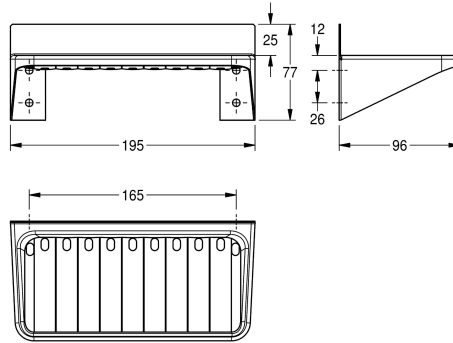

KWC Zeepschaal

Modell-Linie: ACCESSOIRES | BS648
Accessoires | Schappen

KWC-No.

2000057041

Dimensions 195 x 77 x 96 mm (W x H x D)

Zeepschaal voor opbouwmontage, van roestvrij staal, oppervlak zijdeglat, materiaaldikte 0,8 mm, met afvoergaatjes, inclusief roestvrijstalen schroeven en pluggen.

Afmetingen 195 x 77 x 96 mm (B x H x D)

Technical Data

Materiaal	Roestvrij staal
Materiaalcode	1.4301
Materiaaldikte	0.8 mm
Totale diepte	96 mm
Totale hoogte	77 mm
Totale breedte	195 mm
Oppervlakafwerking	Zijdeglat
Type bevestiging	Geschroefd
Type montage	Wandmontage

Materiaal	Roestvrij staal
Materiaalcode	1.4301
Materiaaldikte	0.8 mm
Totale diepte	96 mm
Totale hoogte	77 mm
Totale breedte	195 mm
Oppervlakafwerking	Zijdeglat
Type bevestiging	Geschroefd
Type montage	Wandmontage