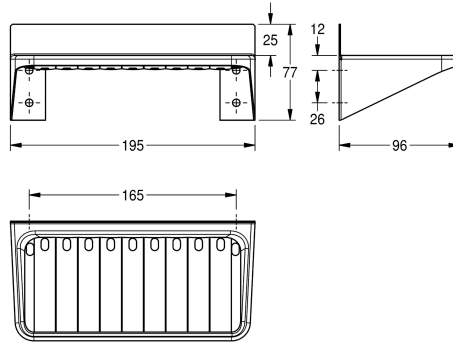

KWC BS648

Tvålkopp

Modell-Linie: ACCESSOIRES | BS648

Sanitetsutrustning | Hyllor

KWC-No.

2000057041

Dimensions 195 x 77 x 96 mm (W x H x D)

Hylla/kopp för väggmontage, rostfritt stål, satin yta, godstjocklek 0.8 mm, hål för dränering, levereras med rostfria skruv och plugg.

Technical Data

Material	Rostfritt stål
Materialkod	1.4301
Material tjocklek	0.8 mm
Övergripande djup	96 mm
Total höjd	77 mm
Total bredd	195 mm
Ytfinish	Satin yta
Typ av fixering	Skruv
Typ av montering	Väggmontering

Material	Rostfritt stål
Materialkod	1.4301
Material tjocklek	0.8 mm
Övergripande djup	96 mm
Total höjd	77 mm
Total bredd	195 mm
Ytfinish	Satin yta
Typ av fixering	Skruv
Typ av montering	Väggmontering