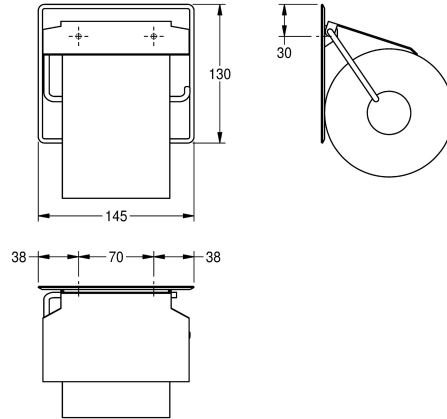

KWC

Držák toaletního papíru k montáži na omítku

Modell-Linie: ACCESSOIRES | BS677

Doplňky | Držáky na toaletní papír

KWC-No.

2000057045

Dimensions 145 x 130 x 25 mm (W x H x D)

Držák toaletního papíru k montáži na omítku, chromniklová ocel, povrch hedvábně matný, tloušťka materiálu 0,8 mm, se sklopným víkem, na jednu roli o průměru max. 130 mm, včetně vrtů z

ušlechtilé oceli a hmoždinek.

Rozměry 45 x 130 x 25 mm (š x v x h)

Technické údaje

Maximální průměr spotřebního materiálu	150 mm
Maximální šířka spotřebního materiálu	130 mm
Kapacita	1
Plnění množství uom	role
Uzamykatelný	NO-LOCK
Materiál	ušlechtilá ocel
Kód materiálu	1.4301
Tloušťka materiálu	0.8 mm
Celková hloubka	25 mm
Celková výška	130 mm
Celková šířka	145 mm
Vřetenno	ano
Povrch	hedvábně matný
Způsob uchycení	závit
Způsob montáže	montáž na stěnu