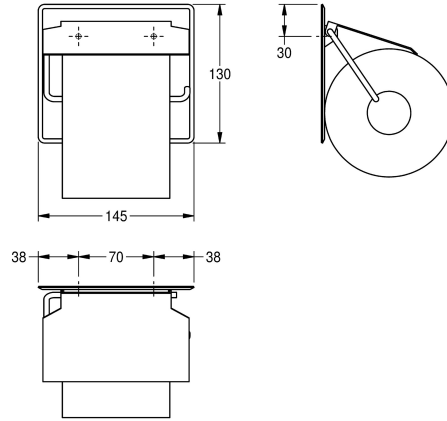

KWC

Portarrollos para inodoro

Modell-Linie: **ACCESSOIRES | BS677**

Accesorios | Portarrollos

KWC-No.

2000057045

Dimensiones 145 x 130 x 25 mm (an x al x pr)

Portarrollos para montaje a pared en acero inoxidable, acabado satinado, espesor material 0,8 mm, con tapa abatible, máx. para 130 mm de ancho, con tornillos de acero inoxidable y tacos.

Dimensiones 145 x 130 x 25 mm (L x A x P)

Datos técnicos

Profundidad/diámetro máx. de los elementos de recambio

150 mm

Ancho máx. de los elementos de recambio

130 mm

Cantidad de llenado

1

Capacidad de carga

Rollos

Cerradura

NO-LOCK

Material

Acero inoxidable

Código

1.4301

Espesor del material

0,8 mm

Profundidad

25 mm

Altura

130 mm

Anchura total

145 mm