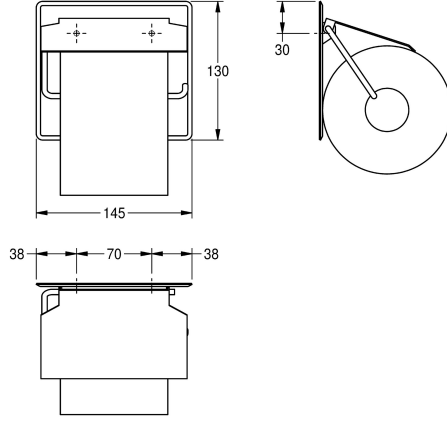

## KWC BS677 WC-rullapidike

Modell-Linie: ACCESSOIRES | BS677  
Saniteettivarusteet julkisiin tiloihin | WC-rullapidikkeet

### KWC-No.

**2000057045**

WC -paperiteline pinta-asennukseen

WC -paperiteline pinta-asennukseen, ruostumatonta terästä, satiini-pinta, materiaalin vahvuus 0.8 mm, etukansi taivutetuin reunoin, 1 rullalle max. halkaisija 130 mm, mukana teräsruuvit ja

tartuntaosat.

Mitat 145 x 130 x 25 mm (L x K x S)

### Tekniset tiedot

Osan maksimi syvyys/halkaisija	150 mm
Osan maksimi leveys	130 mm
Täyttömäärä	1
Täyttömäärä yksikköä	Rullat
Lukko	NO-LOCK
Materiaali	Ruostumaton teräs
Rst teräslaji	1.4301
Materiaalin vahvuus	0.8 mm
Kokonaissyvyys	25 mm
Kokonaiskorkeus	130 mm
Kokonaisleveys	145 mm
Kara	Kyllä
Pinnan viimeistely	Satiinipintainen
Kiinnitystapa	Ruuvi
Asennustapa	Seinäasennus
lviCode	0