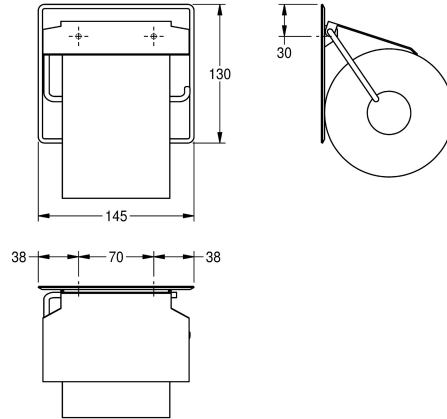

#### KWC-No.

**2000057045**

Dimensions 145 x 130 x 25 mm (L x H x P)

Distributeur de papier toilette mural, en inox, finition satinée, épaisseur du matériau de 0,8 mm, couvercle basculant, pour un rouleau d'un diamètre maximum de 130 mm. Vis en inox et chevilles

fournies.

Dimensions 145 x 130 x 25 mm (L x H x P)

#### Données techniques

Diamètre/profondeur maximum de consommables	150 mm
Largeur maximale de consommables	130 mm
Quantité de remplissage	1
Quantité de remplissage uom	Rouleaux
Serrure	NO-LOCK
Matière	Acier inoxydable
Code du matériel	1.4301
Épaisseur de matière	0.8 mm
Profondeur totale	25 mm
Hauteur totale	130 mm
Largeur totale	145 mm
Fusée d'axe	Oui
Finition de surface	Finition satinée
Type de fixation	Fixation
Type de montage	Montage mural